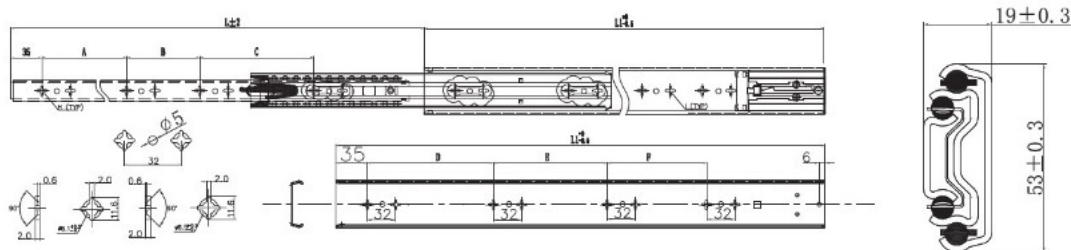

PRODUCT SHEET

Description:

Drawer Slide HD5300S, 350mm Full Ext, Softclose, Zinc Plated Heavy Duty, Load Capacity 110kg

Item number:

16.13.592-0

| Units | Box | Carton | HS Code | Barcode |
|-------|-----|--------|------------|--|
| Pair | | | 8302420090 |  |
| | | | | 5704866519748 |

| Closed Length | Draw out length | (Hole pattern) unit:mm | | | | | |
|---------------|-----------------|------------------------|-----|-----|-----|-----|-----|
| L1 | L | A | B | C | D | E | F |
| 300 | 300 | 224 | | | 128 | | |
| 350 | 350 | 128 | 128 | | 160 | | |
| 400 | 400 | 128 | 160 | | 224 | | |
| 450 | 450 | 160 | 160 | | 256 | | |
| 500 | 500 | 192 | 192 | | 160 | 160 | |
| 550 | 550 | 192 | 224 | | 192 | 160 | |
| 600 | 600 | 224 | 256 | | 224 | 192 | |
| 650 | 650 | 256 | 256 | | 256 | 224 | |
| 700 | 700 | 288 | 288 | | 288 | 224 | |
| 750 | 750 | 224 | 224 | 192 | 192 | 192 | 160 |
| 800 | 800 | 224 | 256 | 192 | 192 | 192 | 192 |
| 850 | 850 | 224 | 256 | 224 | 224 | 224 | 224 |
| 900 | 900 | 256 | 256 | 256 | 224 | 256 | 224 |